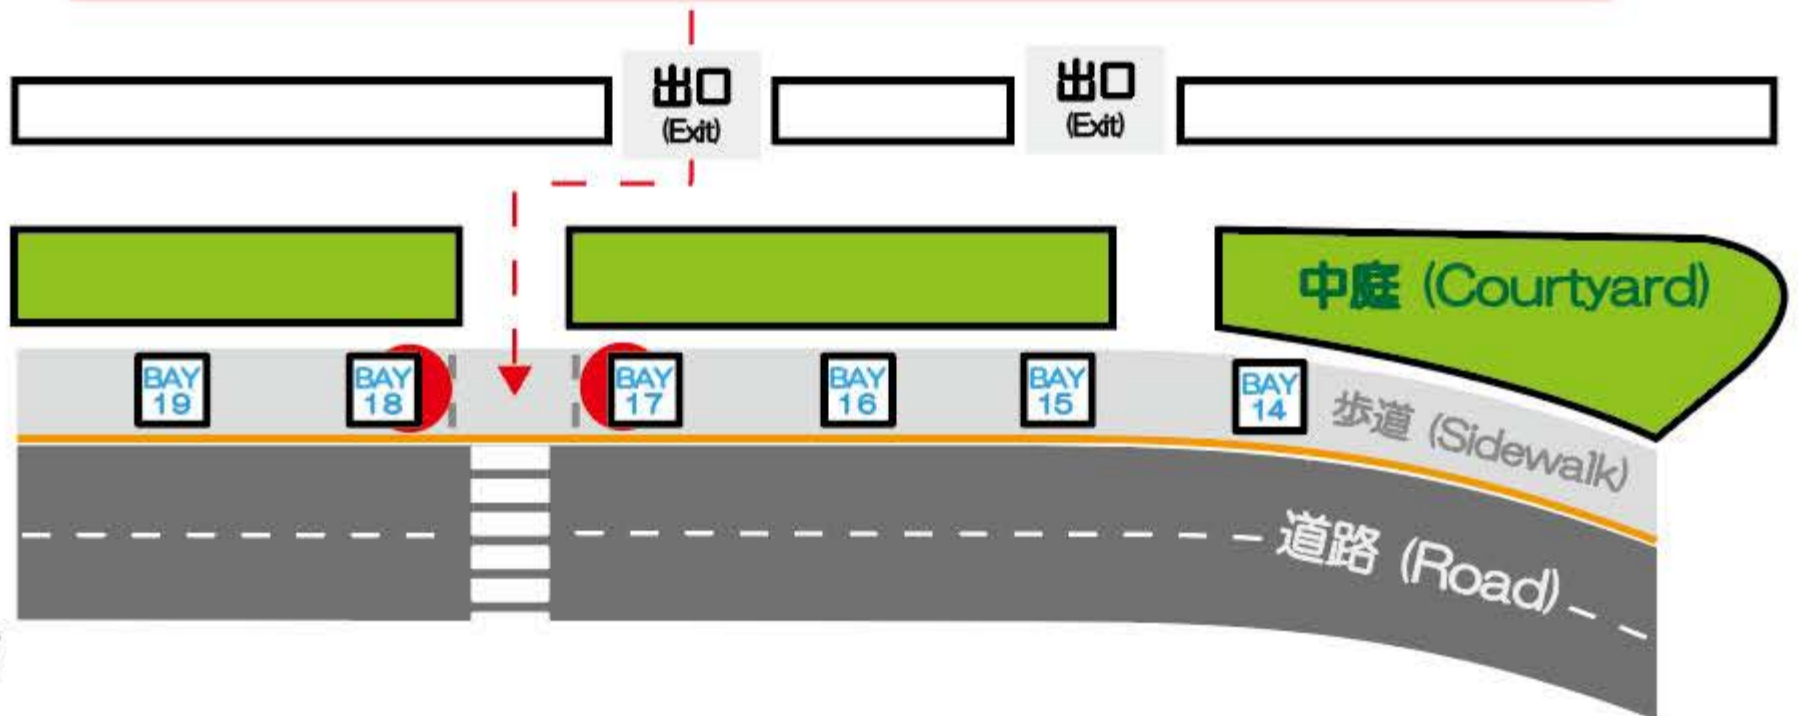

マニラ ニノイ・アキノ空港 (国際線) ターミナル2 Ninoy Aquino Airport (International) TERMINAL 2

ご到着お出迎え場所 / Arrival Meet point

① 荷物を受取後、出口を出ていただき、道路沿いの歩道までお越しください。

② 道路沿いの柱『Bay 17-18』周辺にて、お客様のお名前のバナー（英語表記）を掲げましたスタッフが待機しておりますので、お声がけください。