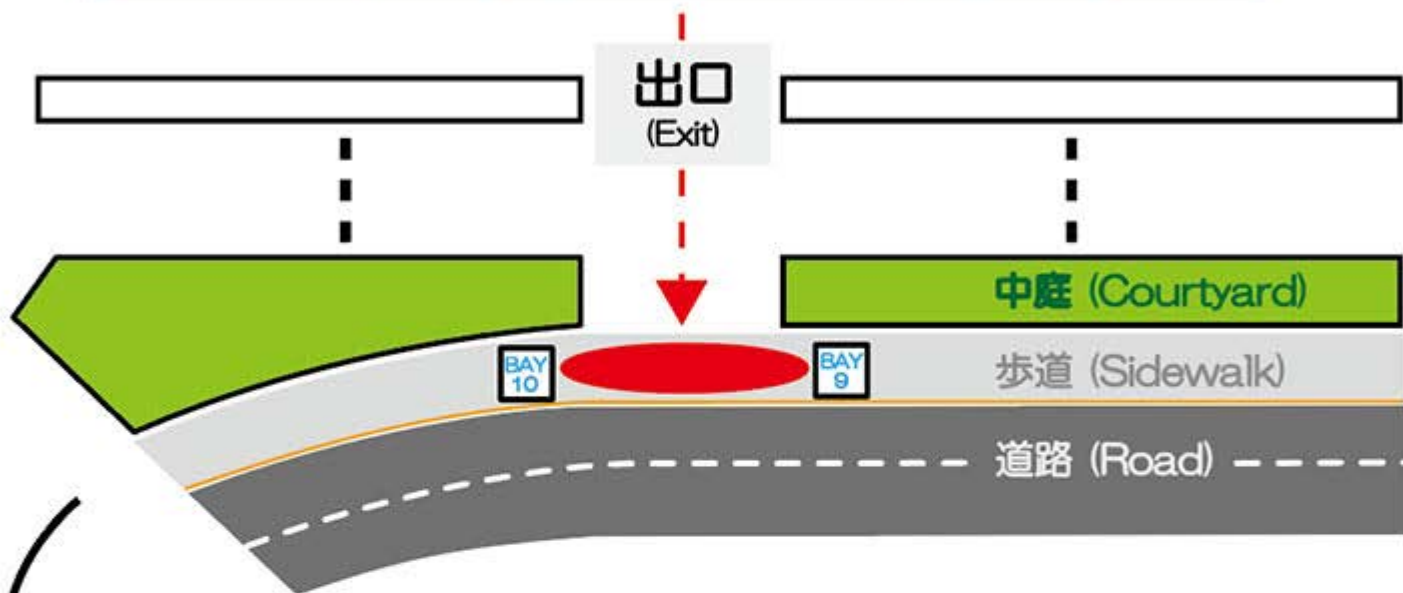

マニラ ニノイ・アキノ空港 (国内線) ターミナル2

Ninoy Aquino Airport (Domestic) TERMINAL 2

ご到着お出迎え場所 / Arrival Meet point

① 荷物を受取後、出口を出ていただき、道路沿いの歩道までお越しください。

② 道路沿いの柱『Bay 9、10』周辺にて、お客様のお名前のパナー（英語表記）を掲げましたスタッフが待機しておりますので、お声がけください。