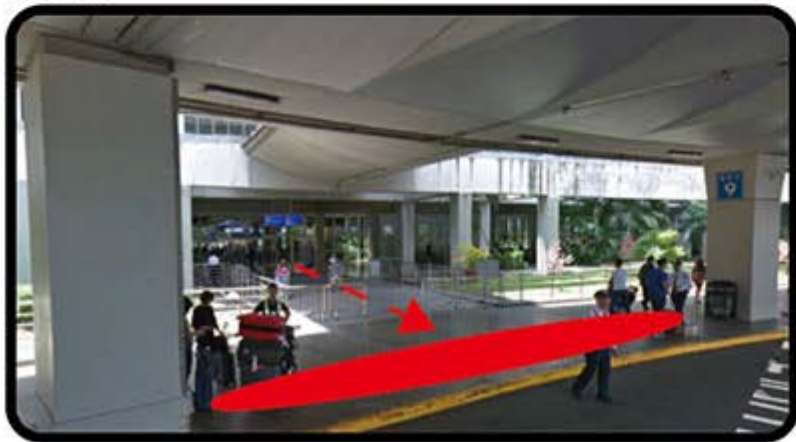

マニラ ニノイ・アキノ空港 (国内線) ターミナル2

Ninoy Aquino Airport (Domestic) TERMINAL 2

ご到着お出迎え場所 / Arrival Meet point

① 荷物を受取後、出口を出ていただき、道路沿いの歩道までお越しください。

② 道路沿いの柱『Bay 9、10』周辺にて、お客様のお名前のパナー（英語表記）を掲げましたスタッフが待機しておりますので、お声がけください。

※写真

Welcome to the Philippines

フレンドシップ ツアーコーディネーター スタッフ

現地連絡先事務所： FRIENDSHIP TOURS & RESORTS CORP.

住所： 3F AYALA CENTER MAKATI METRO MANILA (Dusit thani hoel 内)

電話： (63-2)8840-1060