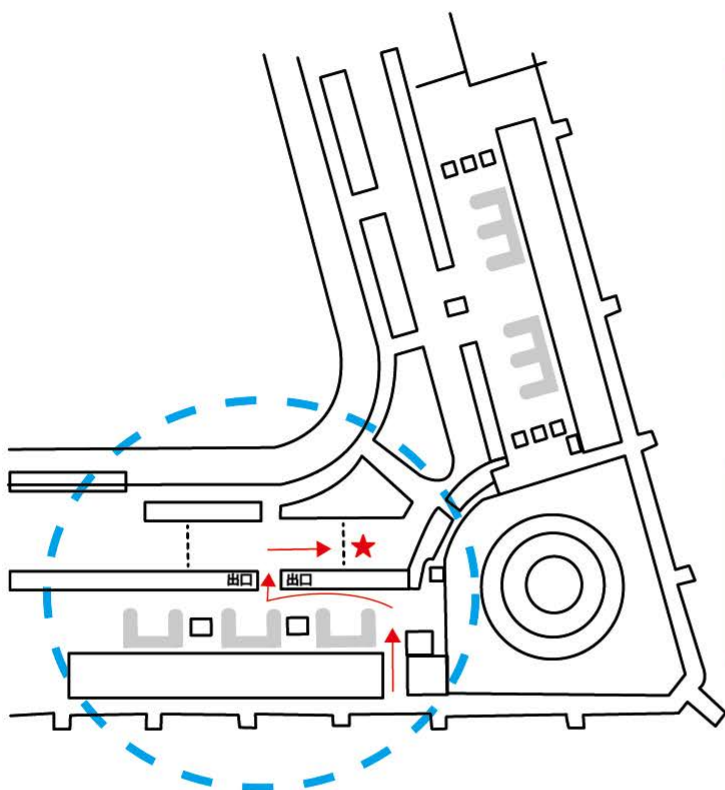

マニラ ニノイ・アキノ 空港 (国内線)
センティニアル ターミナル2

お出迎え場所

SOUTH WING(国内線)

①出口を出まして右方向へお進みください

②赤点線の策付近にて、バナーを持ち待機しております

- 1、ターンテーブル  にて荷物受け取り、出口へ
- 2、出口を右折して頂き、柵の外側★印の場所にて、フレンドシップのツアーコーディネーター(英語)がお客様のお名前を書いたバナーを持ちまして、お待ちしておりますので、お声がけください