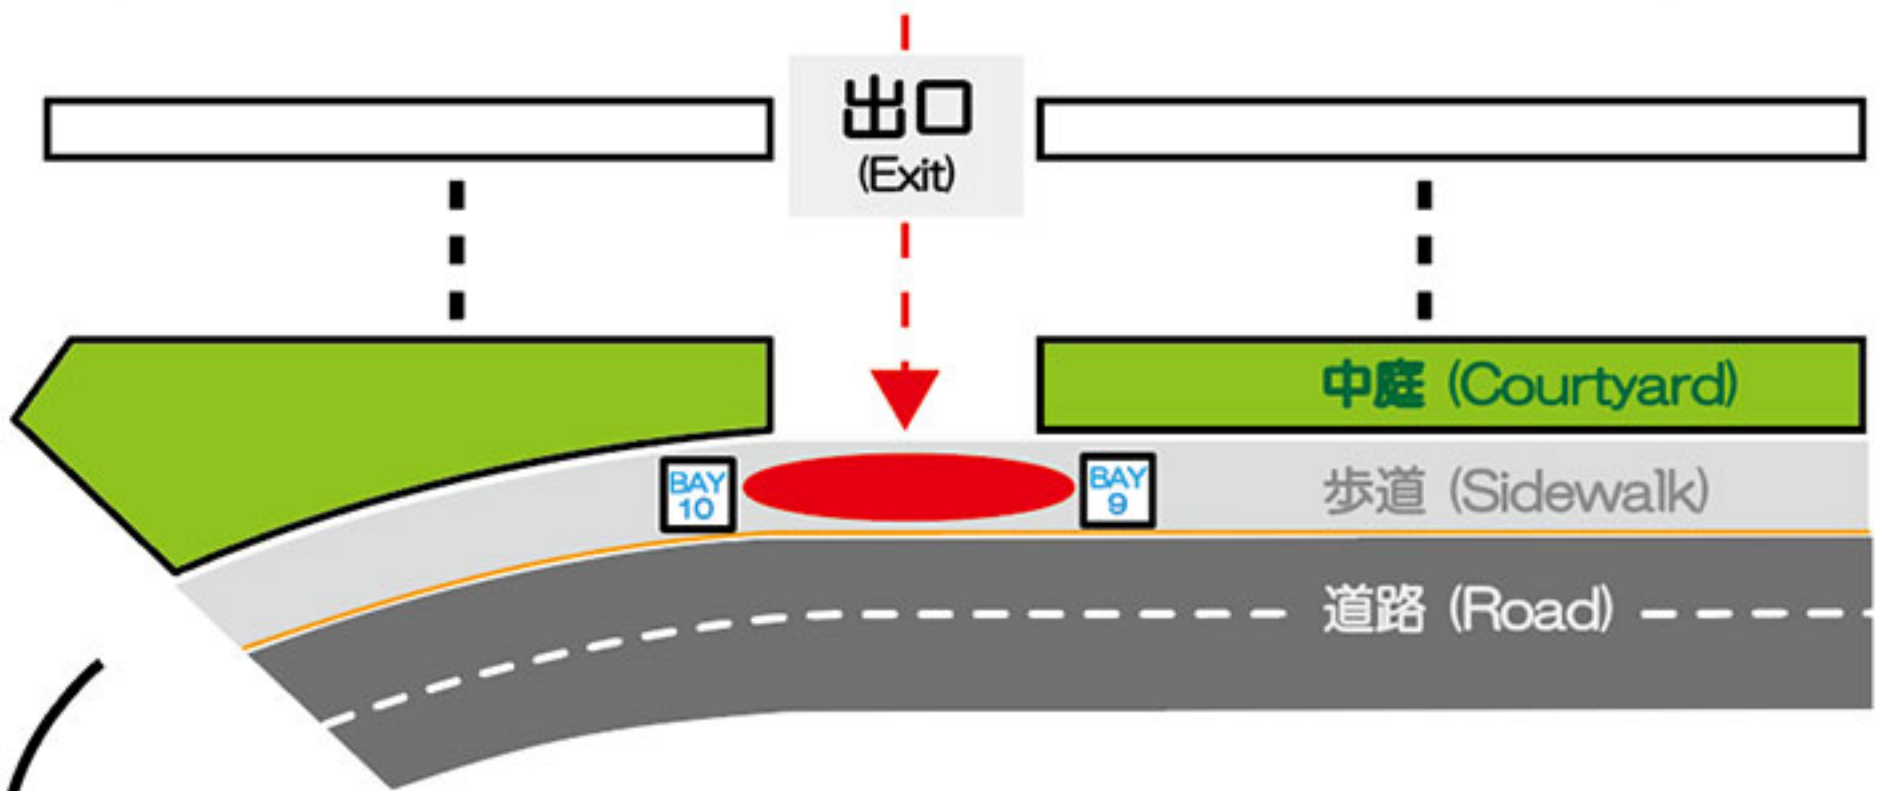

# マニラ ニノイ・アキノ空港 (国内線) ターミナル2

Ninoy Aquino Airport (Domestic) TERMINAL 2

## ご到着お出迎え場所 / Arrival Meet point

① 荷物を受取後、出口を出ていただき、道路沿いの歩道までお越しください。

② 道路沿いの柱『Bay 9、10』周辺にて、お客様のお名前のバナー（英語表記）を掲げましたスタッフが待機しておりますので、お声がけください。

※写真

Welcome to the Philippines

 フレンドシップ ツアーコーディネーター スタッフ

現地連絡先事務所： FRIENDSHIP TOURS & RESORTS CORP.