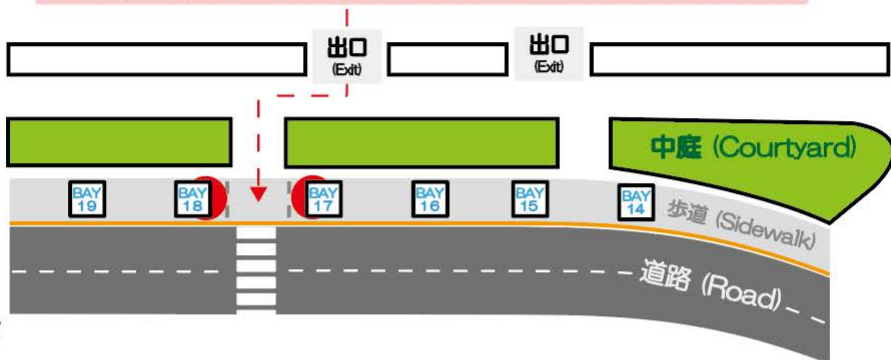

マニラ ニノイ・アキノ空港 (国際線) ターミナル2

Ninoy Aquino Airport (International) TERMINAL 2

ご到着お出迎え場所 / Arrival Meet point

① 荷物を受取後、出口を出ていただき、道路沿いの歩道までお越しください。

② 道路沿いの柱『Bay 17-18』周辺にて、お客様のお名前のパナー（英語表記）を掲げましたスタッフが待機しておりますので、お声がけください。